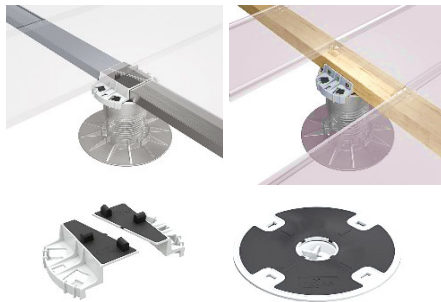

KING (Neu - Switch to Fix) - selbstnivellierend bis 5% oder auf Fix einstellbar mit derselben Stütze					
K1	30 - 41mm	3.10	Stk	20	800
K2	41- 63mm	3.30	Stk	20	800
K3	63- 95mm	3.60	Stk	20	640
K4	95-152mm	4.00	Stk	20	480
K5	152-209mm	4.40	Stk	20	400
P1 Verlängerung	+113mm	1.80	Stk	40	1120
K6 (K4+P1)	159-272mm		Stk		
K7 (K5+P1)	216-329mm		Stk		
K8 (K4+P1+P1)	224-380mm		Stk		
K9 (K5+P1+P1)	280-436mm		Stk		
K10 (K5+P1+P1+P1)	340-545mm		Stk		

QUEEN - (mit Q PLUS selbstnivellierend bis 5%)		CHF			
Q1	21- 30mm	2.10	Stk	25	1350
Q2	29- 44mm	2.30	Stk	25	1200
Q3	43- 72mm	2.60	Stk	25	900
Q4	70-126mm	3.10	Stk	25	600
Q5	124-234mm	3.80	Stk	25	450
Q PLUS +7mm Aufsatz für Selbstnivellierend bis 5%		0.60	Stk	50	7200
QUEEN TOWER SMART +23- 30mm			Stk	z.Zt. nicht am Lager	
QUEEN TOWER LONG +64-110mm			Stk	z.Zt. nicht am Lager	
QUEEN CROWN			Stk	z.Zt. nicht am Lager	

KING JUNIOR - für geringe Höhen - selbstniv. bis 1.5%		CHF			
KJ1	12-18mm	2.30	Stk	60	2400
KJ2	18-24mm	2.80	Stk	60	2400
KJ3	24-30mm	3.20	Stk	60	1920

LORD - fix 8mm LUCKY - universeller Ausgleich		CHF			
LORD Fixes Stelzlager 8mm		1.30	Stk	100	3600
LORD Verlängerung 4mm		0.80	Stk	100	4800
! LUCKY Grün Auflagen + Schiftplättchen (Kleeblatt) 4 Segmente 2x 1,5 + 2x 2.5mm		0.60	Stk	200	9600

ZUBEHÖR		CHF			
!	King-KLIP-WALL RANDHALTERUNGS-KLAMMER	2.20	Stk	einzeln erhältlich	
!	King-Platten-Saugheber rot	40.00	Stk	einzeln erhältlich	
!	King-Key-Drive (Bit-Einsatz) Regulierschlüssel	12.00	Stk	einzeln erhältlich	
!	King-Key-POWER komplett Regulierschlüssel	35.00	Stk	einzeln erhältlich	
!	King-Key-POWER Ersatzteil vorne	17.50	Stk	einzeln erhältlich	
!	King-Pad Ø 20cm eben / Unterlage + Akustik-Trenner (5mm)	2.30	Stk	20	
!	SKUDO Ø 20cm / Unterlage + Akustik-Trenner (3mm)		Stk	z.Zt. nicht am Lager	