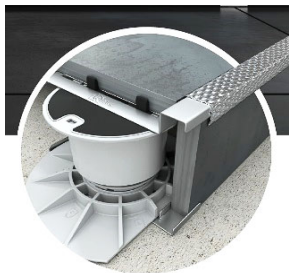

KING (Neu - Switch to Fix) - selbstnivellierend bis 5% oder auf Fix einstellbar mit derselben Stütze					
K1	30 - 41mm	3.10	Stk	20	800
K2	41- 63mm	3.30	Stk	20	800
K3	63- 95mm	3.60	Stk	20	640
K4	95-152mm	4.00	Stk	20	480
K5	152-209mm	4.40	Stk	20	400
P1 Verlängerung	+113mm	1.80	Stk	40	1120
K6 (K4+P1)	159-272mm		Stk		
K7 (K5+P1)	216-329mm		Stk		
K8 (K4+P1+P1)	224-380mm		Stk		
K9 (K5+P1+P1)	280-436mm		Stk		
K10 (K5+P1+P1+P1)	340-545mm		Stk		

KING JUNIOR - für geringe Höhen - selbstniv. bis 1.5%		CHF			
KJ1	12-18mm	2.30	Stk	60	2400
KJ2	18-24mm	2.80	Stk	60	2400
KJ3	24-30mm	3.20	Stk	60	1920

LORD - fix 8mm LUCKY - universeller Ausgleich		CHF			
LORD Fixes Stelzlager 8mm		1.30	Stk	100	3600
LORD Verlängerung 4mm		0.80	Stk	100	4800
! LUCKY Grün Auflagen + Schiftplättchen (Kleeblatt) 4 Segmente 2x 1,5 + 2x 2.5mm		0.60	Stk	200	9600

ZUBEHÖR		CHF			
!	King-KLIP-WALL RANDHALTERUNGS-KLAMMER	2.20	Stk	einzeln erhältlich	
!	King-Platten-Saugheber rot	40.00	Stk	einzeln erhältlich	
!	King-Key-Drive (Bit-Einsatz) Regulierschlüssel	12.00	Stk	einzeln erhältlich	
!	King-Key-POWER komplett Regulierschlüssel	35.00	Stk	einzeln erhältlich	
!	King-Key-POWER Ersatzteil vorne	17.50	Stk	einzeln erhältlich	
!	King-Pad Ø 20cm eben / Unterlage + Akustik-Trenner (5mm)	2.30	Stk	20	
!	SKUDO Ø 20cm / Unterlage + Akustik-Trenner (3mm)		Stk	z.Zt. nicht am Lager	

SYSTEM FÜR STEHENDE PLATTEN-ABSCHLÜSSE		Netto CHF			
in Verbindung mit KING-Stelzlager (K-Typen)					
	King-Klip UP / King-Klip DOWN (Set)	6.60	SET	einzeln erhältlich (Set)	
	Line Plane 120 cm lang Abdeckung CNS glatt	33.00	Stk	einzeln erhältlich	
	Line Square 120 cm lang Abdeckung CNS gerillt (solange Vorrat)	45.00	Stk	einzeln erhältlich	