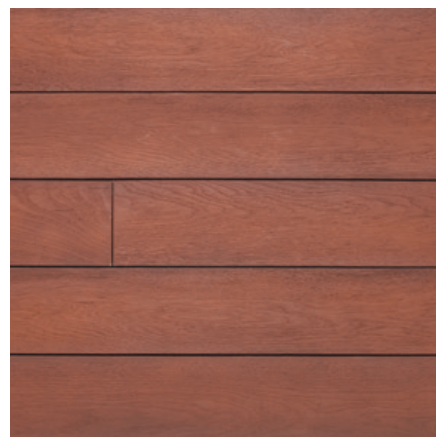

ENHANCED GRAIN

Diese Kollektion vereint die moderne Optik gehobelter Hölzer mit einer fein strukturierten Oberfläche. Die handkolorierte Maserung wirkt durch ihre subtilen Detailvariationen sehr natürlich und bewahrt sich ihre Brillanz über viele Jahre. Erhältlich in acht Farbtönen.

Jarrah

ZUR INFO

Antique Oak weist einen grösseren Unterschied der Farbnuancen zwischen den einzelnen Dielen auf als alle anderen Millboard-Farben und sorgt dadurch für eine äusserst natürliche Optik.