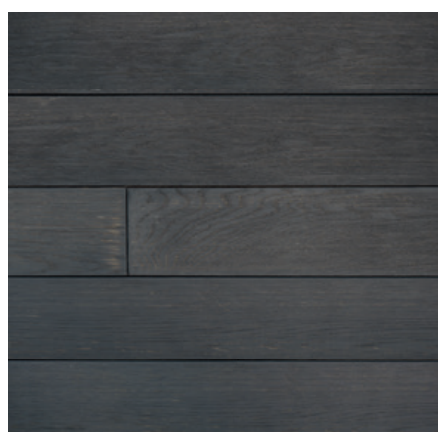

Burnt Cedar