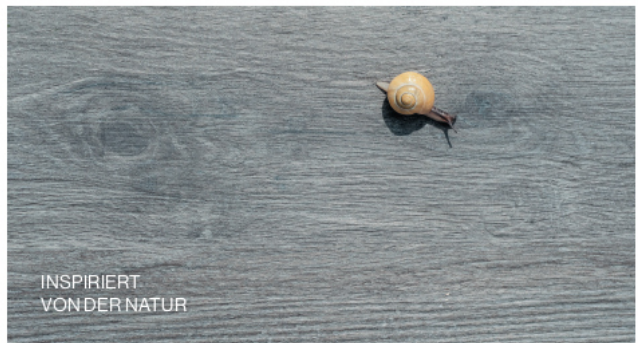

### **UMFANGREICHEN SORTIMENT**

- über **6000** Platten für den Innenbereich
- über **2000** Mosaike und Gestaltungselemente
- über **500** Feinsteinzeug Aussenplatten
- über **50** Formate

Beratungstermin vereinbaren  
**044 730 6140**