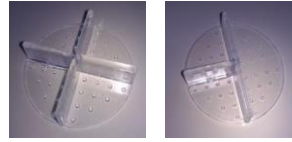

Teller-Fugenkreuze Typ X und T
Steghöhe 10mm – 3mm Fuge
transparent, UV-beständig, Teller gelocht
Sack à 100 Stück / 10 Sack pro Karton

steifix Netz 10mm, Profil 2m lang
speziell für Feinsteinzeugplatten.
Für den dauerhaften Halt in der Fläche,
vor allem aber als Rand-Abschluss.

steifix Fugenprofil hellgrau, lichtgrau, caramel
Längs-Profile 2m, lose und Querstücke ausgeklinkt, auf Mass, lose.
Für geschlossene Fugen auf Splitt / Verhindert den Unkrautbewuchs.
Wasserabfluss dank Kapillarwirkung.